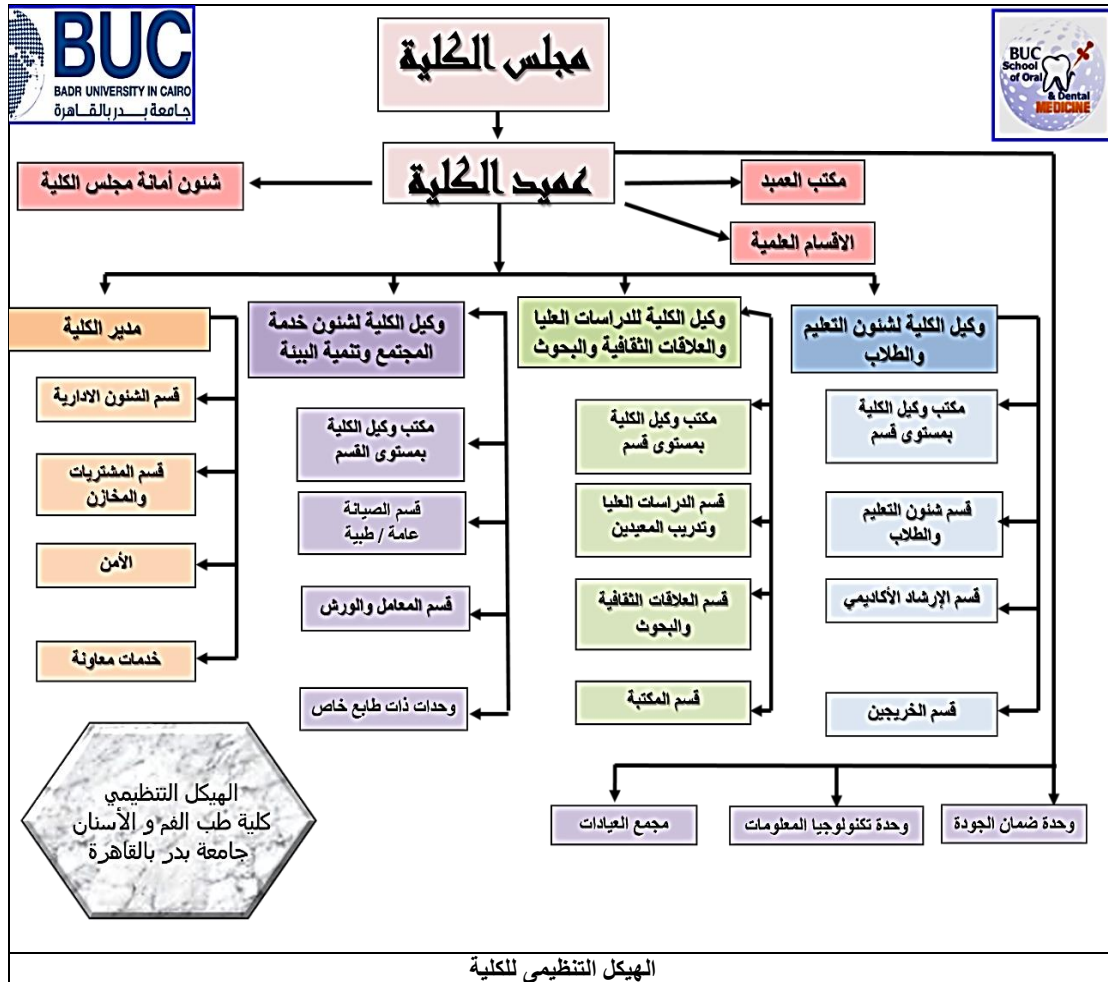

## الهيكل التنظيمي للكلية

## الهيكل التنظيمي لمجمع العيادات

## الهيكل التنظيمي لوحة الجودة بالكلية

الهيكل التنظيمي لوحة ضمان  
الجودة - كلية طب الفم و الاسنان  
جامعة بدر-القاهرة